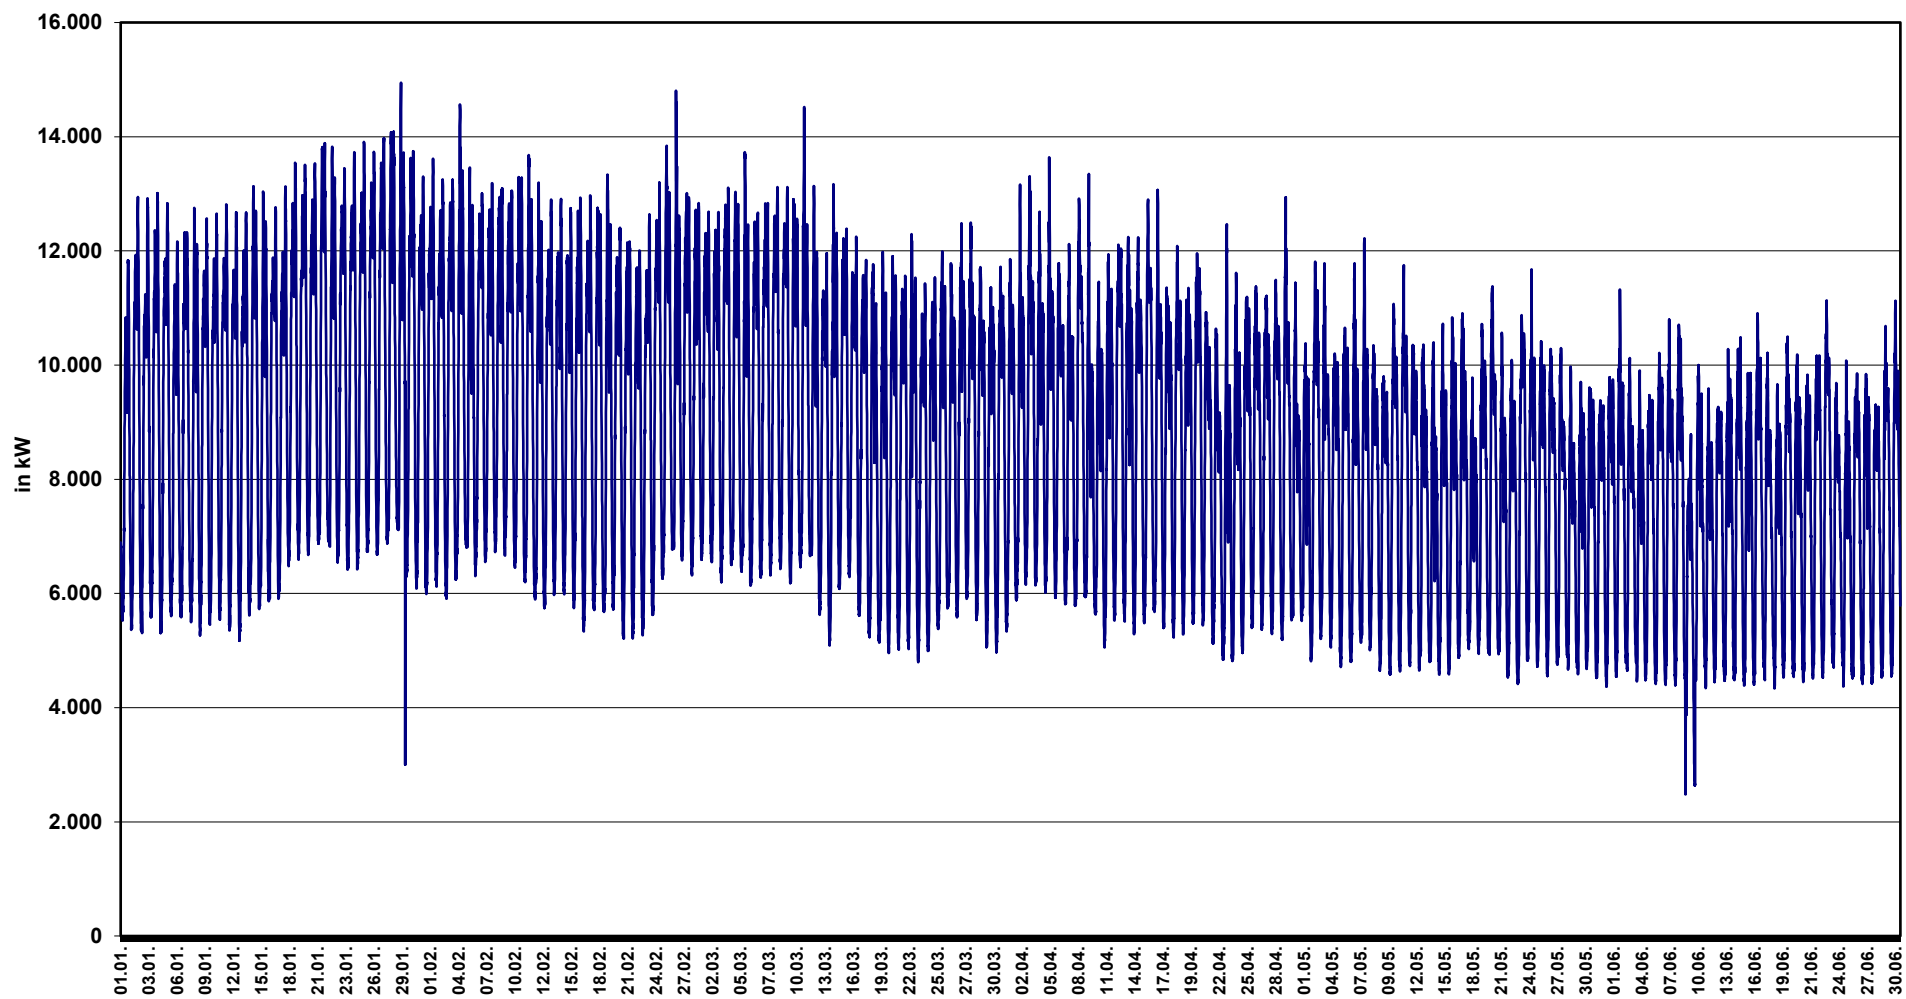

Summe aller Entnahmen aus der NS-Netzebene vom 01.01.2023 bis 30.06.2023
(gem. § 17 Abs. 2 Nr. 1 StromNZV)

Summe aller Entnahmen aus der NS-Netzebene vom 01.07.2023 bis 31.12.2023
(gem. § 17 Abs. 2 Nr. 1 StromNZV)