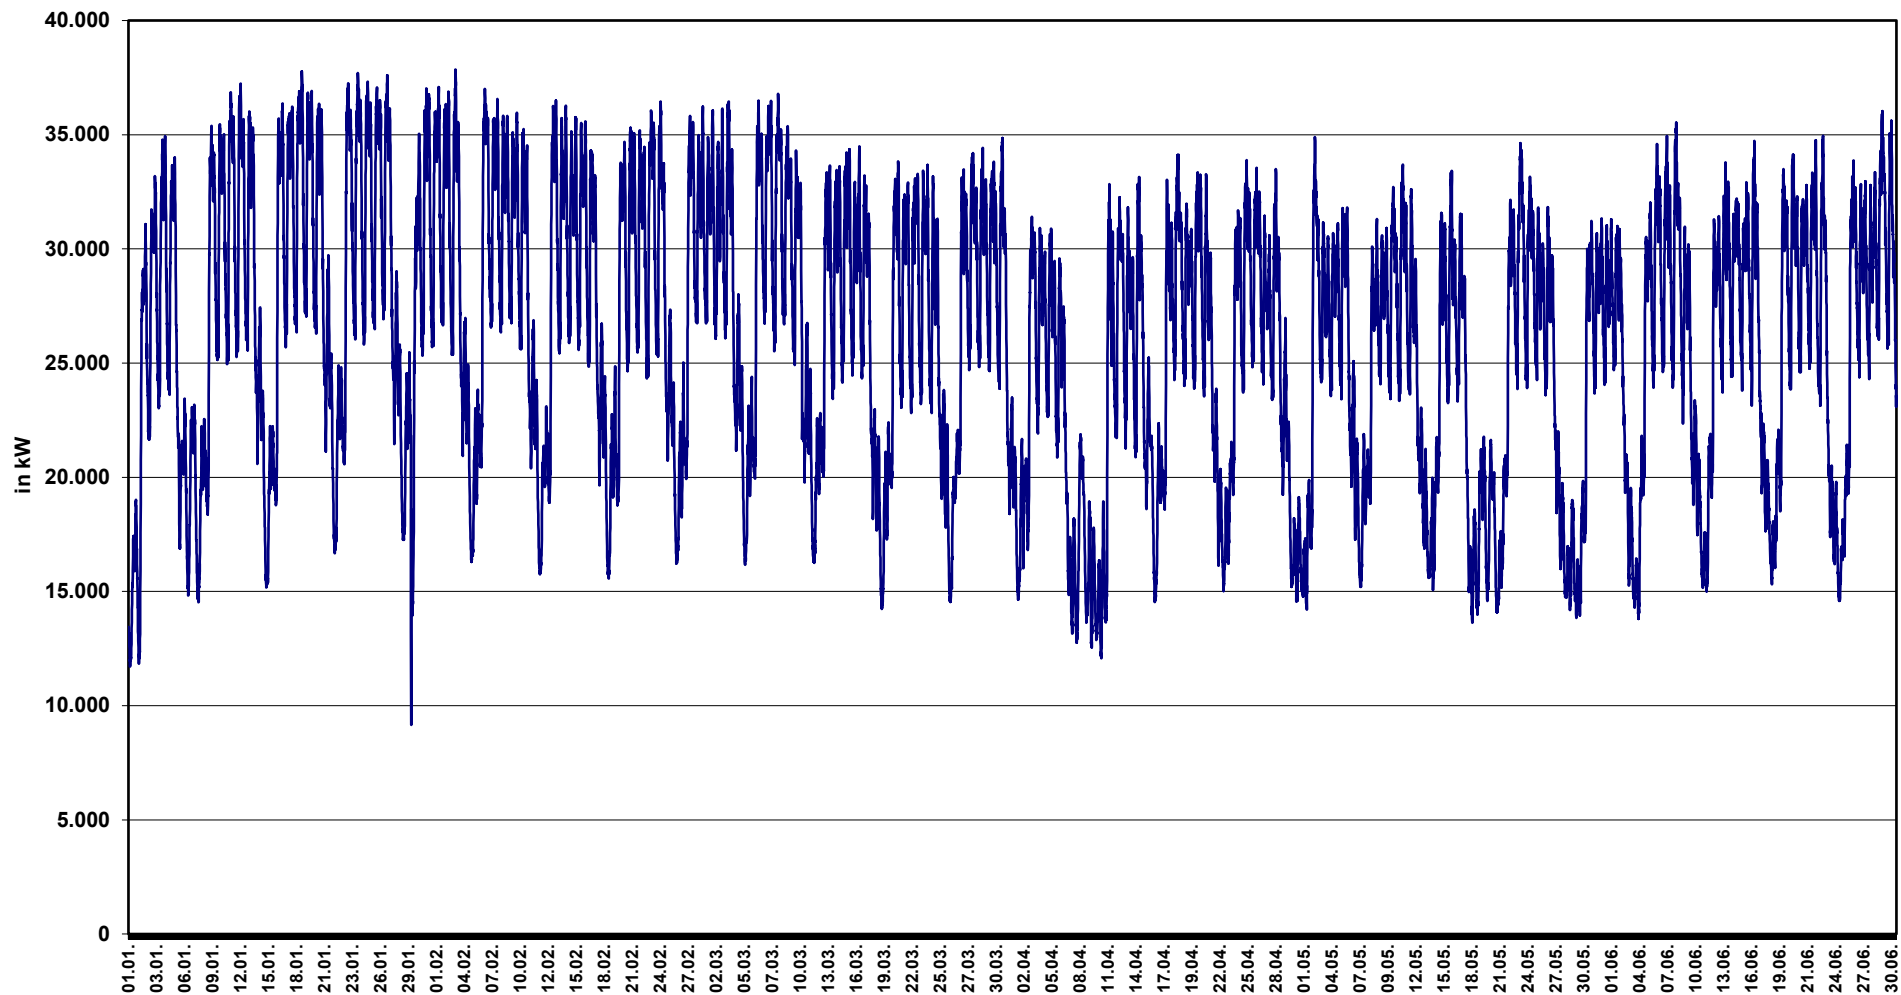

Summe aller Entnahmen aus der MS-Netzebene vom 01.01.2023 bis 30.06.2023
(gem. § 17 Abs. 2 Nr. 1 StromNZV)

Summe aller Entnahmen aus der MS-Netzebene vom 01.07.2023 bis 31.12.2023
(gem. § 17 Abs. 2 Nr. 1 StromNZV)