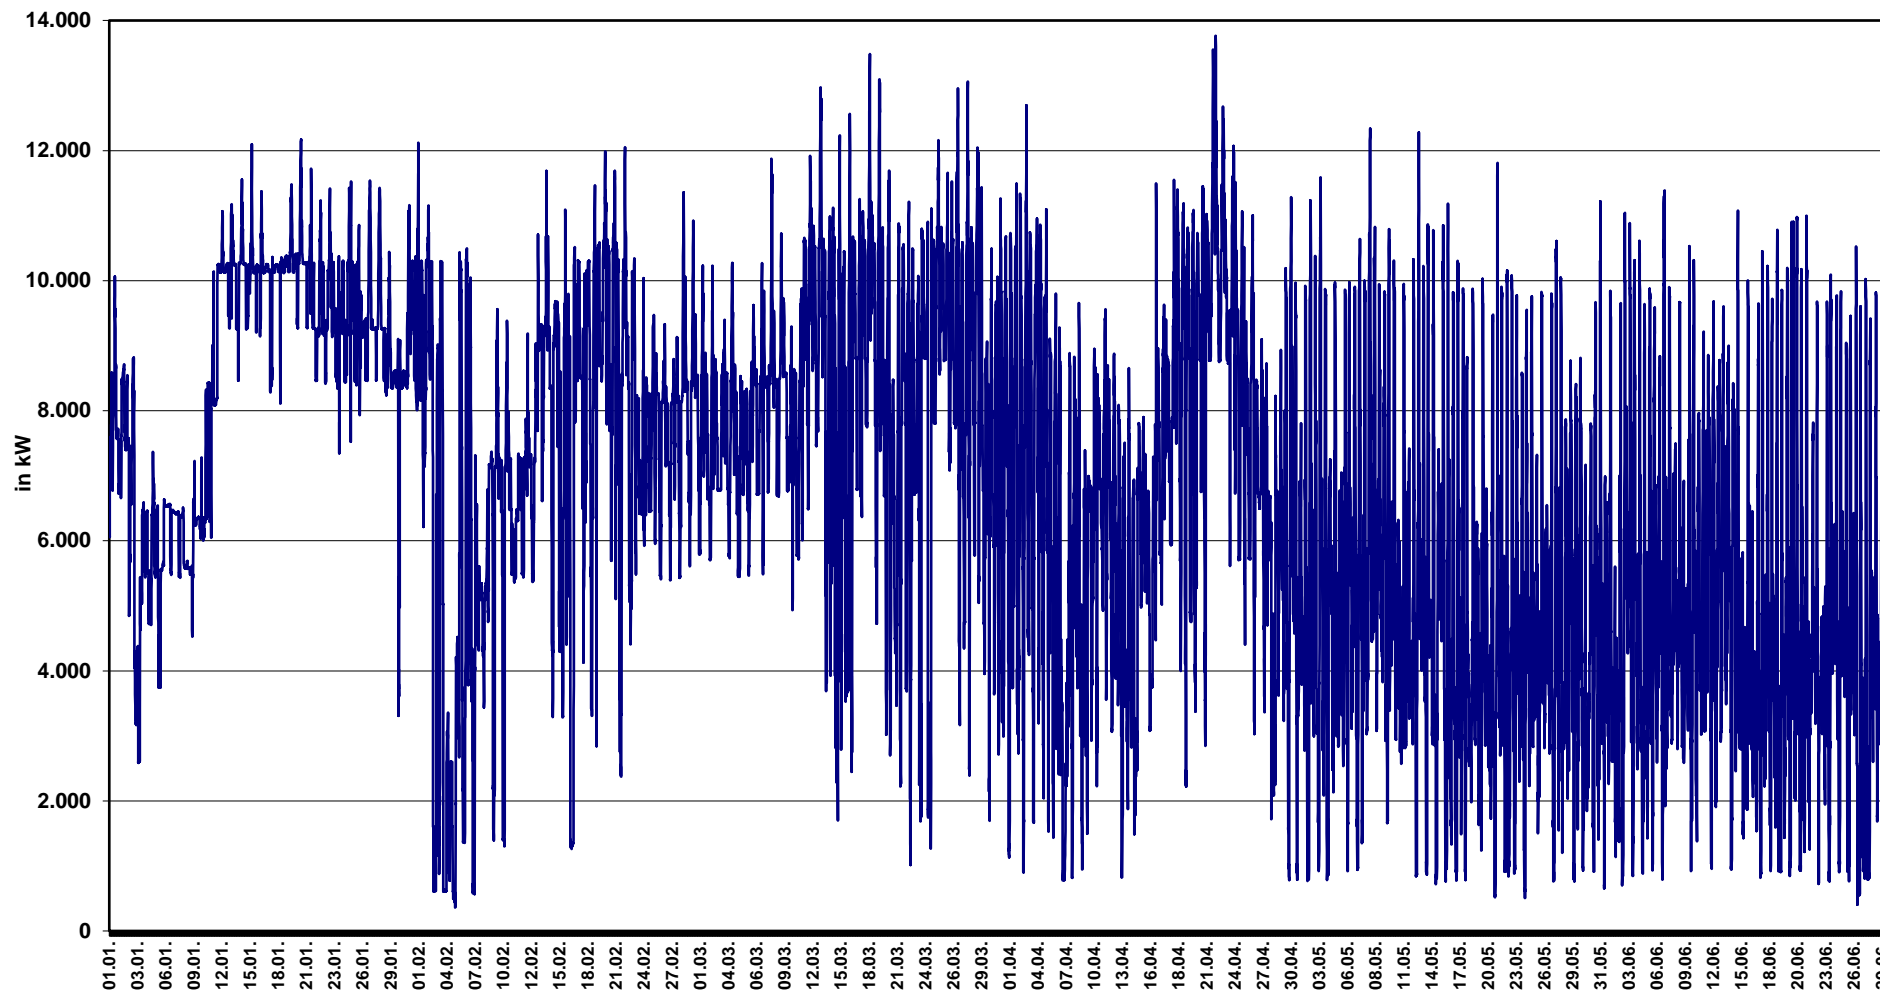

Summe aller Einspeisung in die MS-Netzebene vom 01.01.2024 bis 30.06.2024  
(gem. § 23c Abs. 3 Nr. 6 EnWG)

Summe aller Einspeisung in die MS-Netzebene vom 01.07.2024 bis 31.12.2024  
(gem. § 23c Abs. 3 Nr. 6 EnWG)