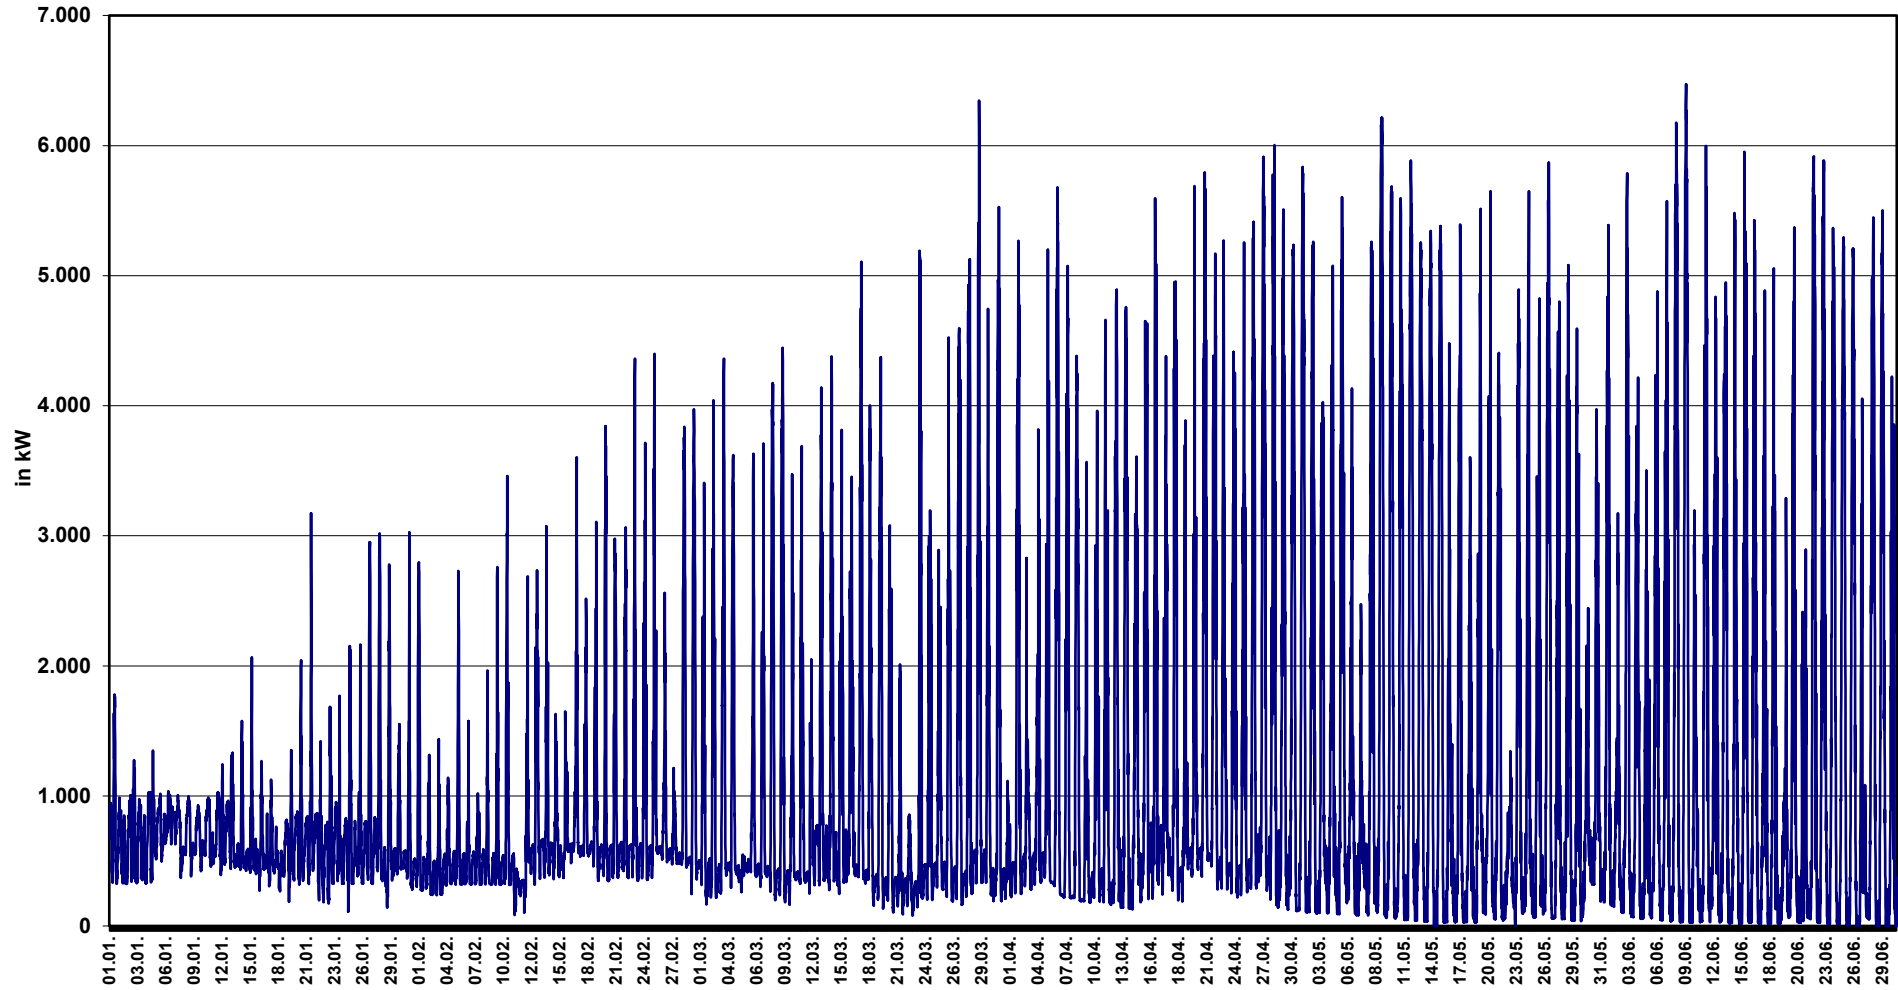

Summe aller Einspeisung in die NS-Netzebene vom 01.01.2024 bis 30.06.2024  
(gem. § 23c Abs. 3 Nr. 6 EnWG)

Summe aller Einspeisung in die NS-Netzebene vom 01.07.2024 bis 31.12.2024  
(gem. § 23c Abs. 3 Nr. 6 EnWG)