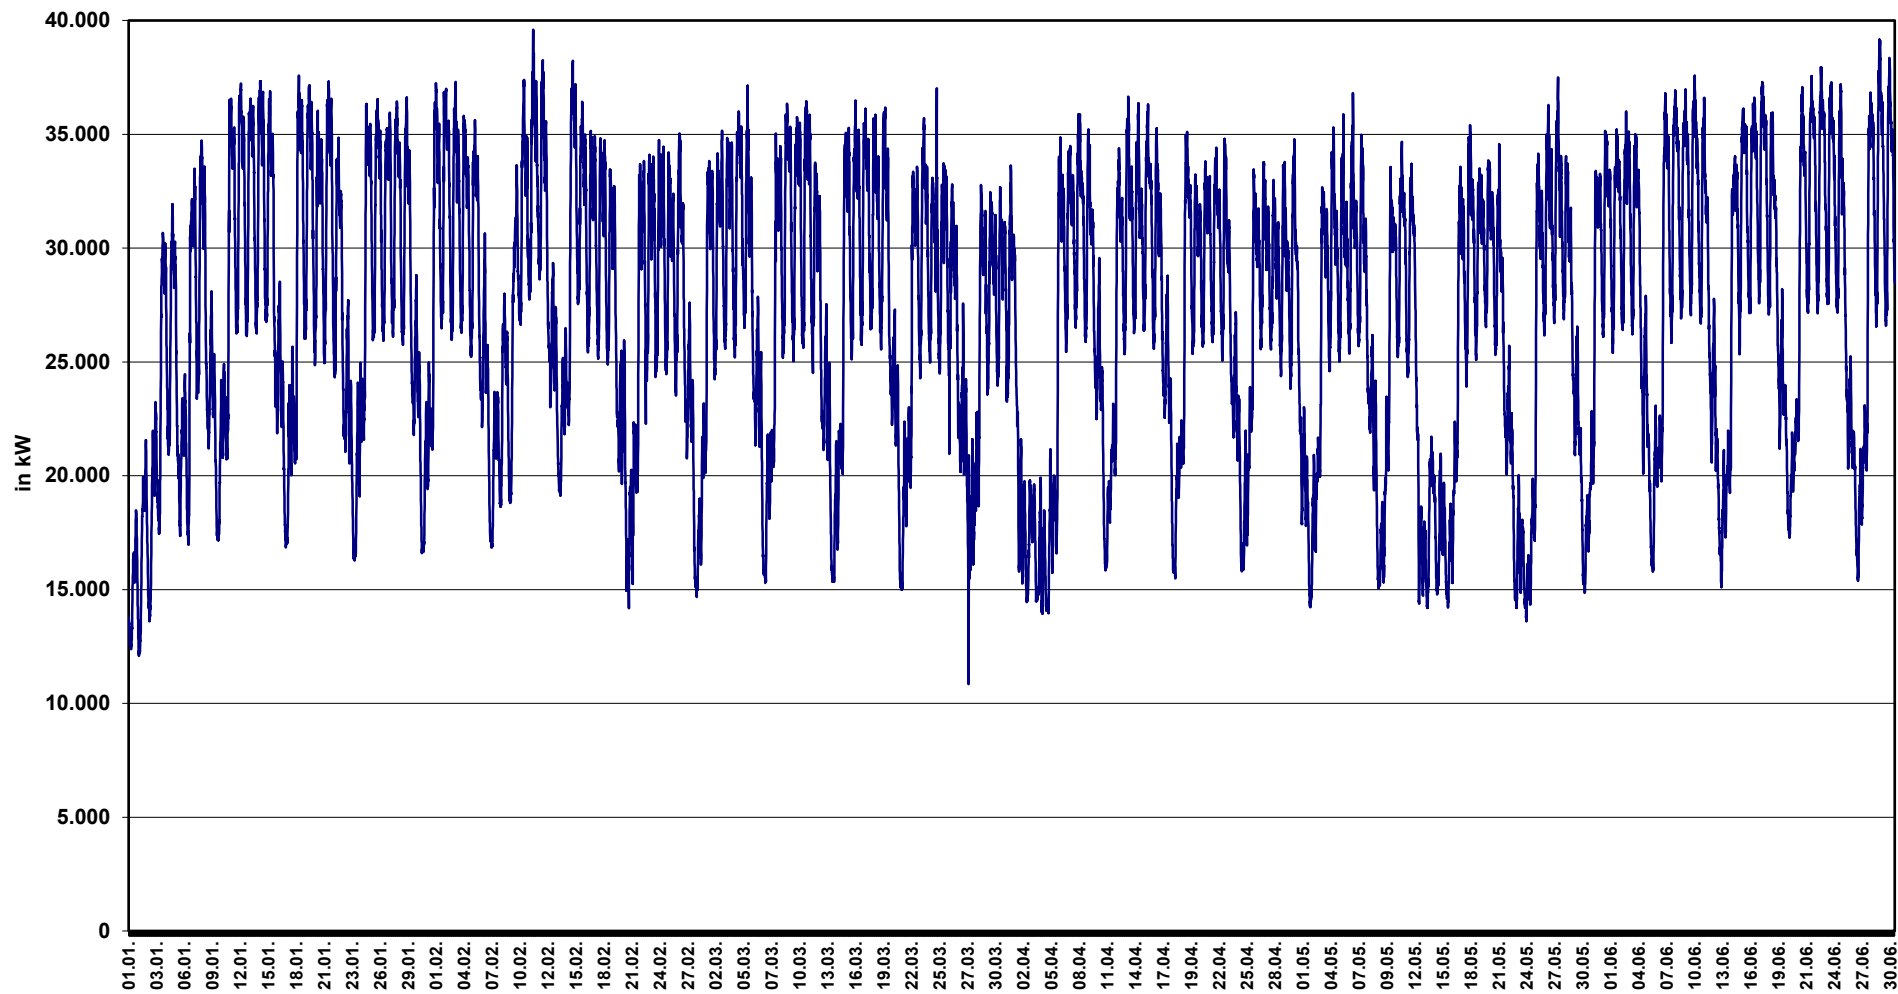

Summe aller Entnahmen aus der MS-Netzebene vom 01.01.2021 bis 30.06.2021
(gem. § 17 Abs. 2 Nr. 1 StromNZV)

Summe aller Entnahmen aus der MS-Netzebene vom 01.07.2021 bis 31.12.2021
(gem. § 17 Abs. 2 Nr. 1 StromNZV)