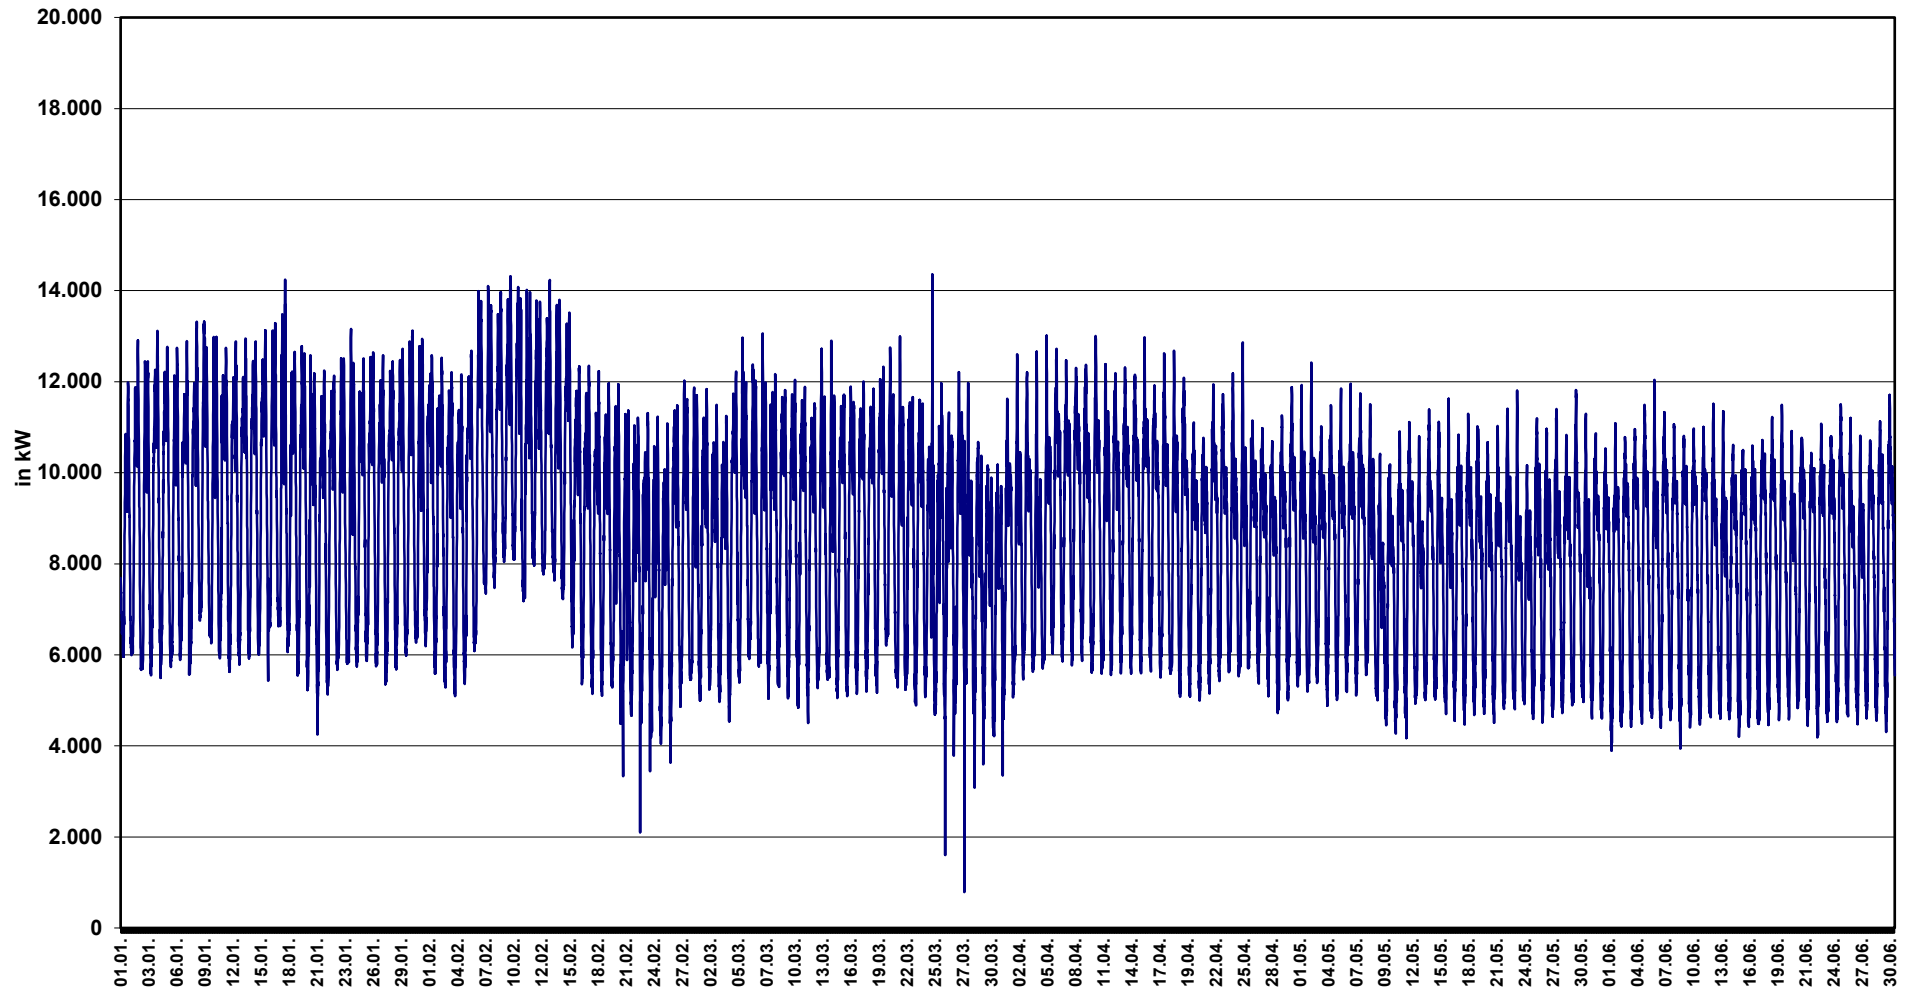

Summe aller Entnahmen aus der NS-Netzebene vom 01.01.2021 bis 30.06.2021  
(gem. § 17 Abs. 2 Nr. 1 StromNZV )

Summe aller Entnahmen aus der NS-Netzebene vom 01.07.2021 bis 31.12.2021  
(gem. § 17 Abs. 2 Nr. 1 StromNZV )