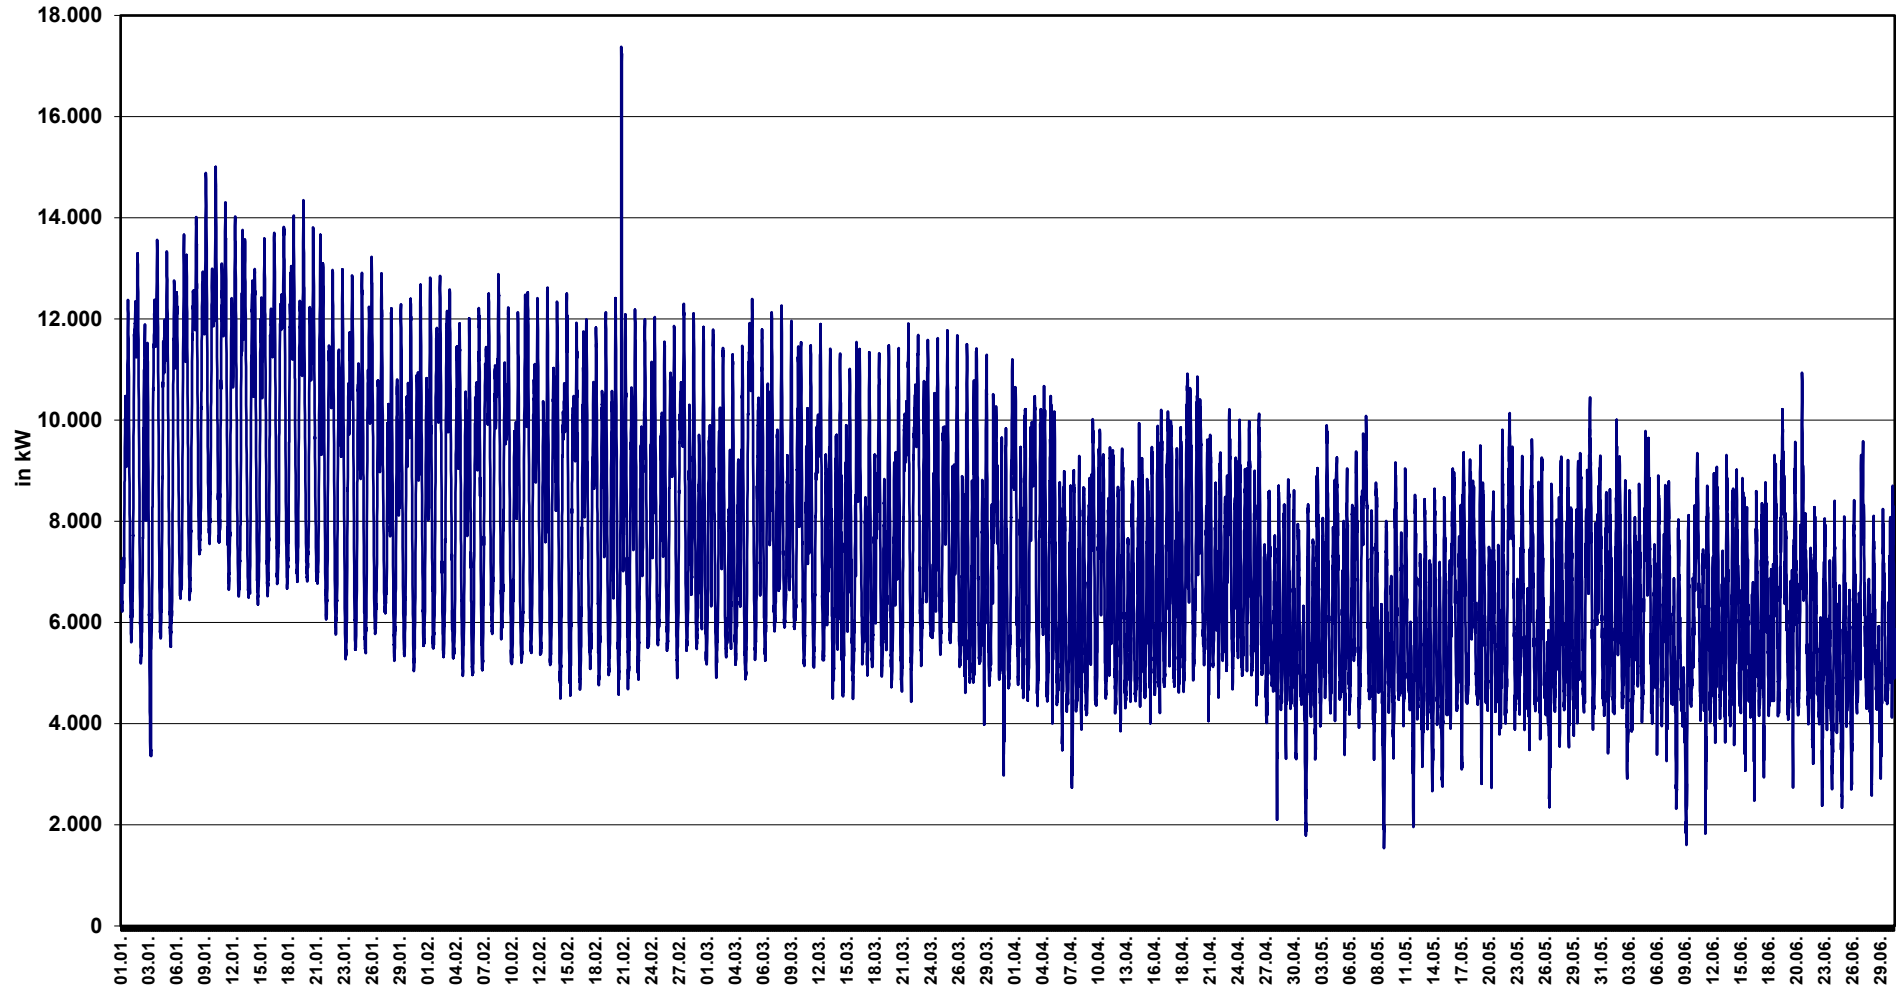

Entnahme der NS-Netzebene aus der vorgelagerten US-Ebene (MS/NS)
vom 01.01.2024 bis 30.06.2024 (gem. § 23c Abs. 3 Nr. 5 EnWG)

Entnahme der NS-Netzebene aus der vorgelagerten US-Ebene (MS/NS)
vom 01.07.2024 bis 31.12.2024 (gem. § 23c Abs. 3 Nr. 5 EnWG)