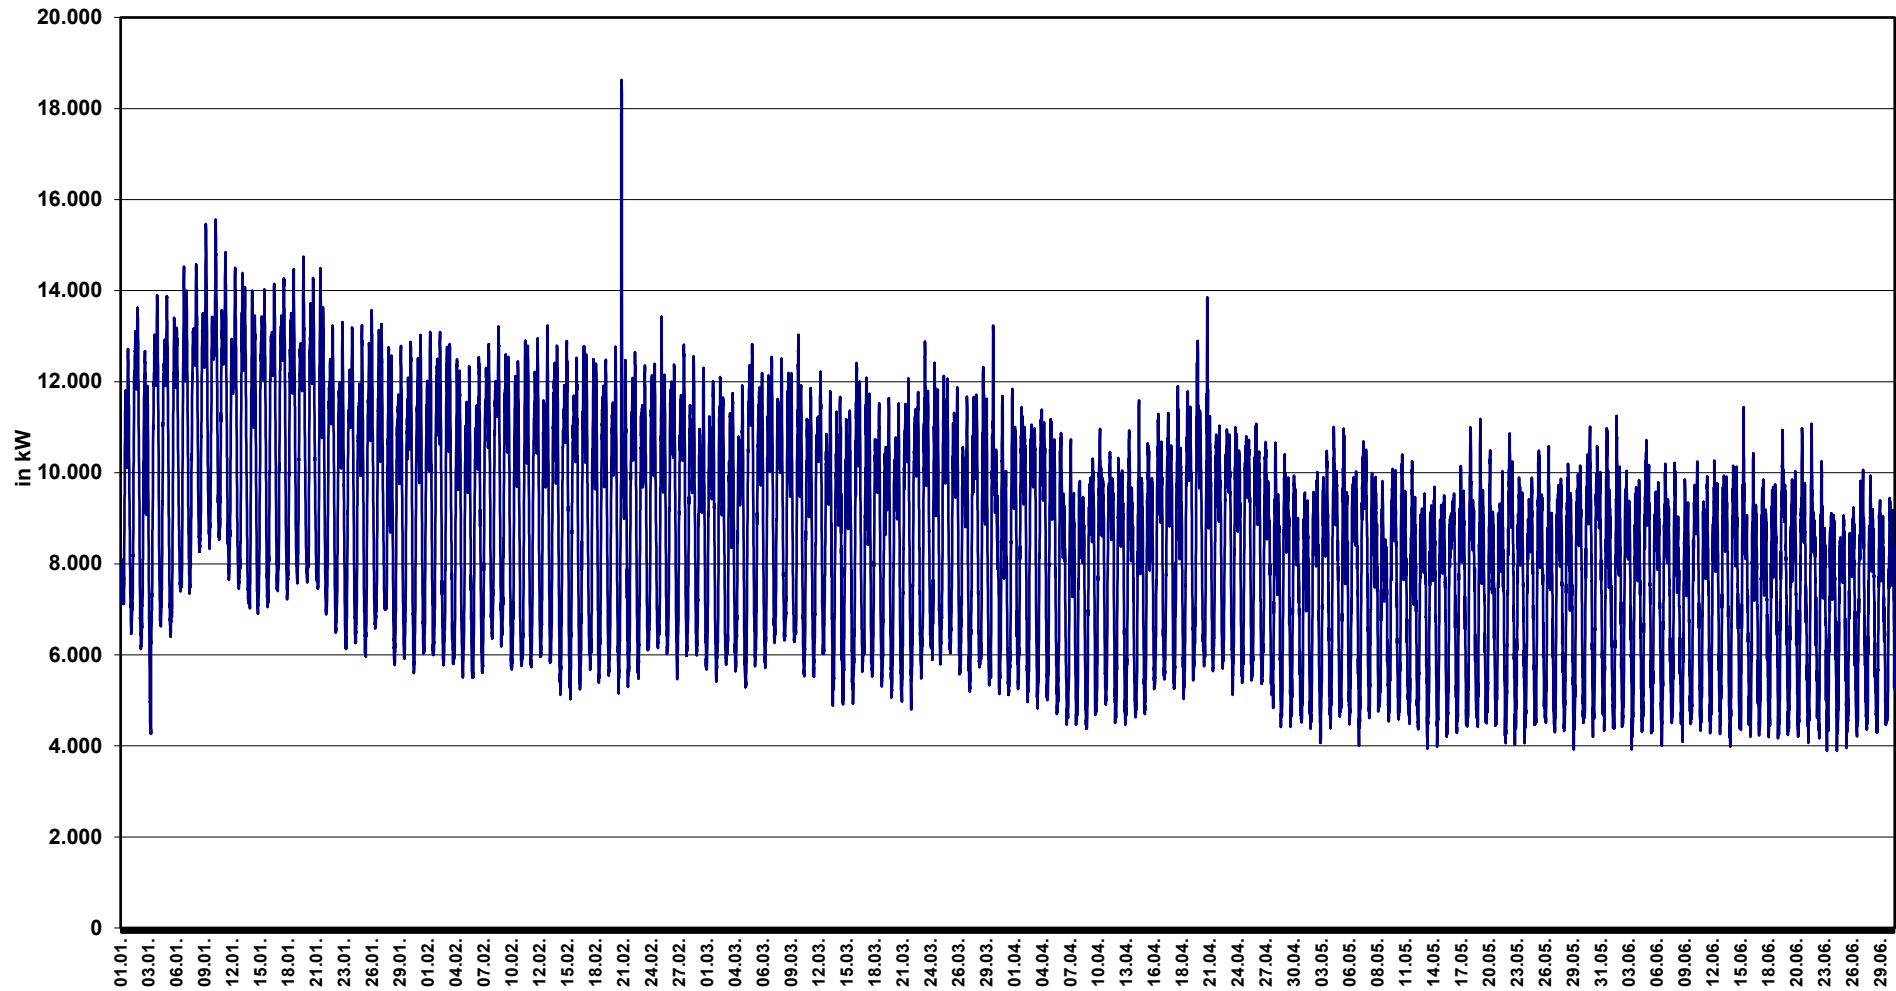

Summe aller Entnahmen aus der NS-Netzebene vom 01.01.2024 bis 30.06.2024
(gem. § 23c Abs. 3 Nr. 1 EnWG)

Summe aller Entnahmen aus der NS-Netzebene vom 01.07.2024 bis 31.12.2024
(gem. § 23c Abs. 3 Nr. 1 EnWG)